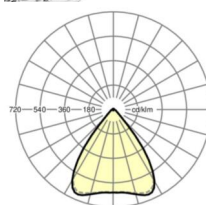

CHARAKTERYSTYKA

Numer katalogowy	19432004160
Numer EAN	4020863401420
Numer taryfy celnej	94051190
Znak jakości	IP 64, Klasa ochrony I, BAP 65°<3000, ENEC10 VDE, F, D, HACCP DIN10500/Żywność/IFS-przydatność do zastosowania/BRC, Indoor, CE
Klasa odporności IK	IK03 (-20°C bis 40°C)
Temperatura otoczenia	ta -20°C do 40°C
Okres gwarancji	5 lata
Możliwość dofinansowania ze środków państwowych	BEG – dofinansowanie do domów energooszczędnych (ważne tylko dla Niemiec)

ELEKTROTECHNIKA

Zasilacz	Elektroniczny sterownik (1 szt.)
Moc systemowa	37W
Napięcie sieciowe	230V/50Hz
Klasa efektywności energetycznej/Źródło światła	D

TECHNIKA ŚWIETLNA

Wyposażenie	LED, współczynnik oddawania barw/kolor światła CRI ≥ 80 / 6500K
Tolerancja koloru (MacAdam)	3SDCM
Bezpieczeństwo fotobiologiczne (Oprawa)	RG1
Nominalny strumień świetlny	5845lm
Trwałość LED	50000h L80/B10 (Tq 40°C)
Wydajność oprawy	156lm/W
Kąt rozsyłu światła	80° (C0) / 80° (C90)
UGR pop./pod.	17.7 / 17.9

DEEP-LINK

<https://www.regiolux.de/pl/article/19432004160>